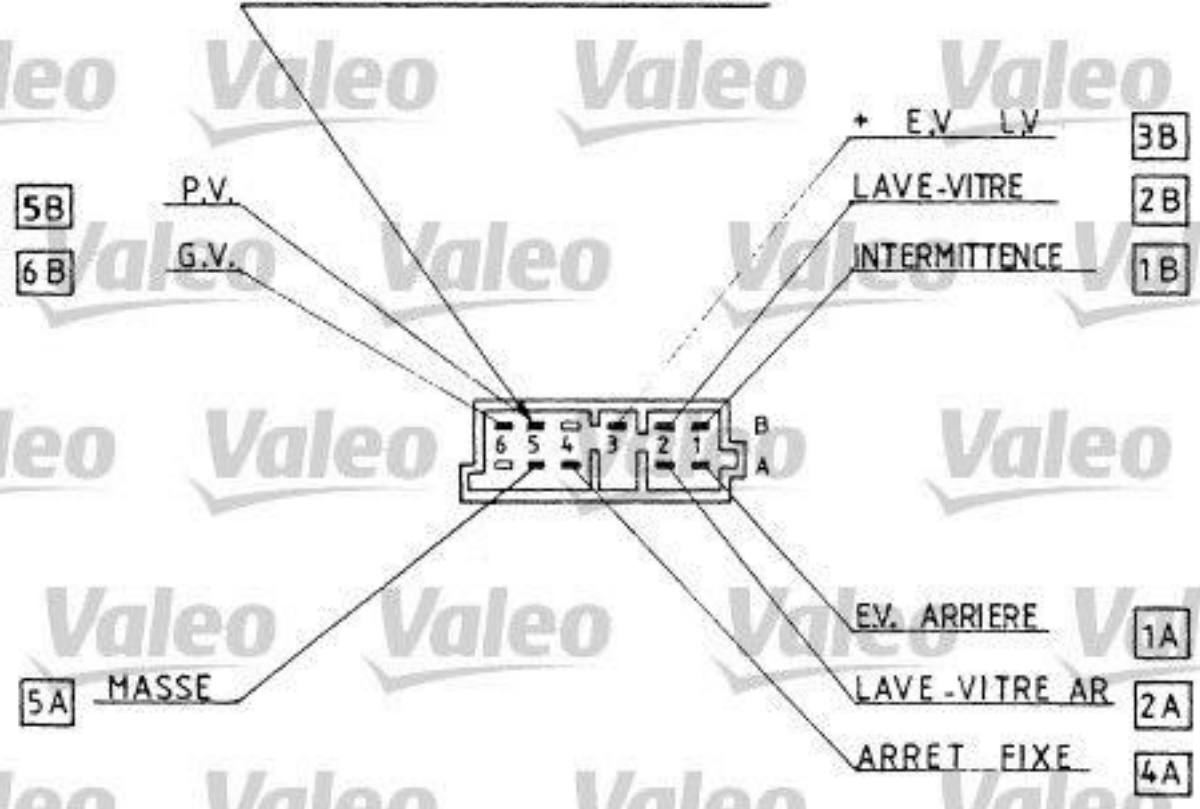

Valeo Valeo Valeo Valeo

LANGUETTES MIC 2,8x0,8

Valeo Valeo Valeo Valeo