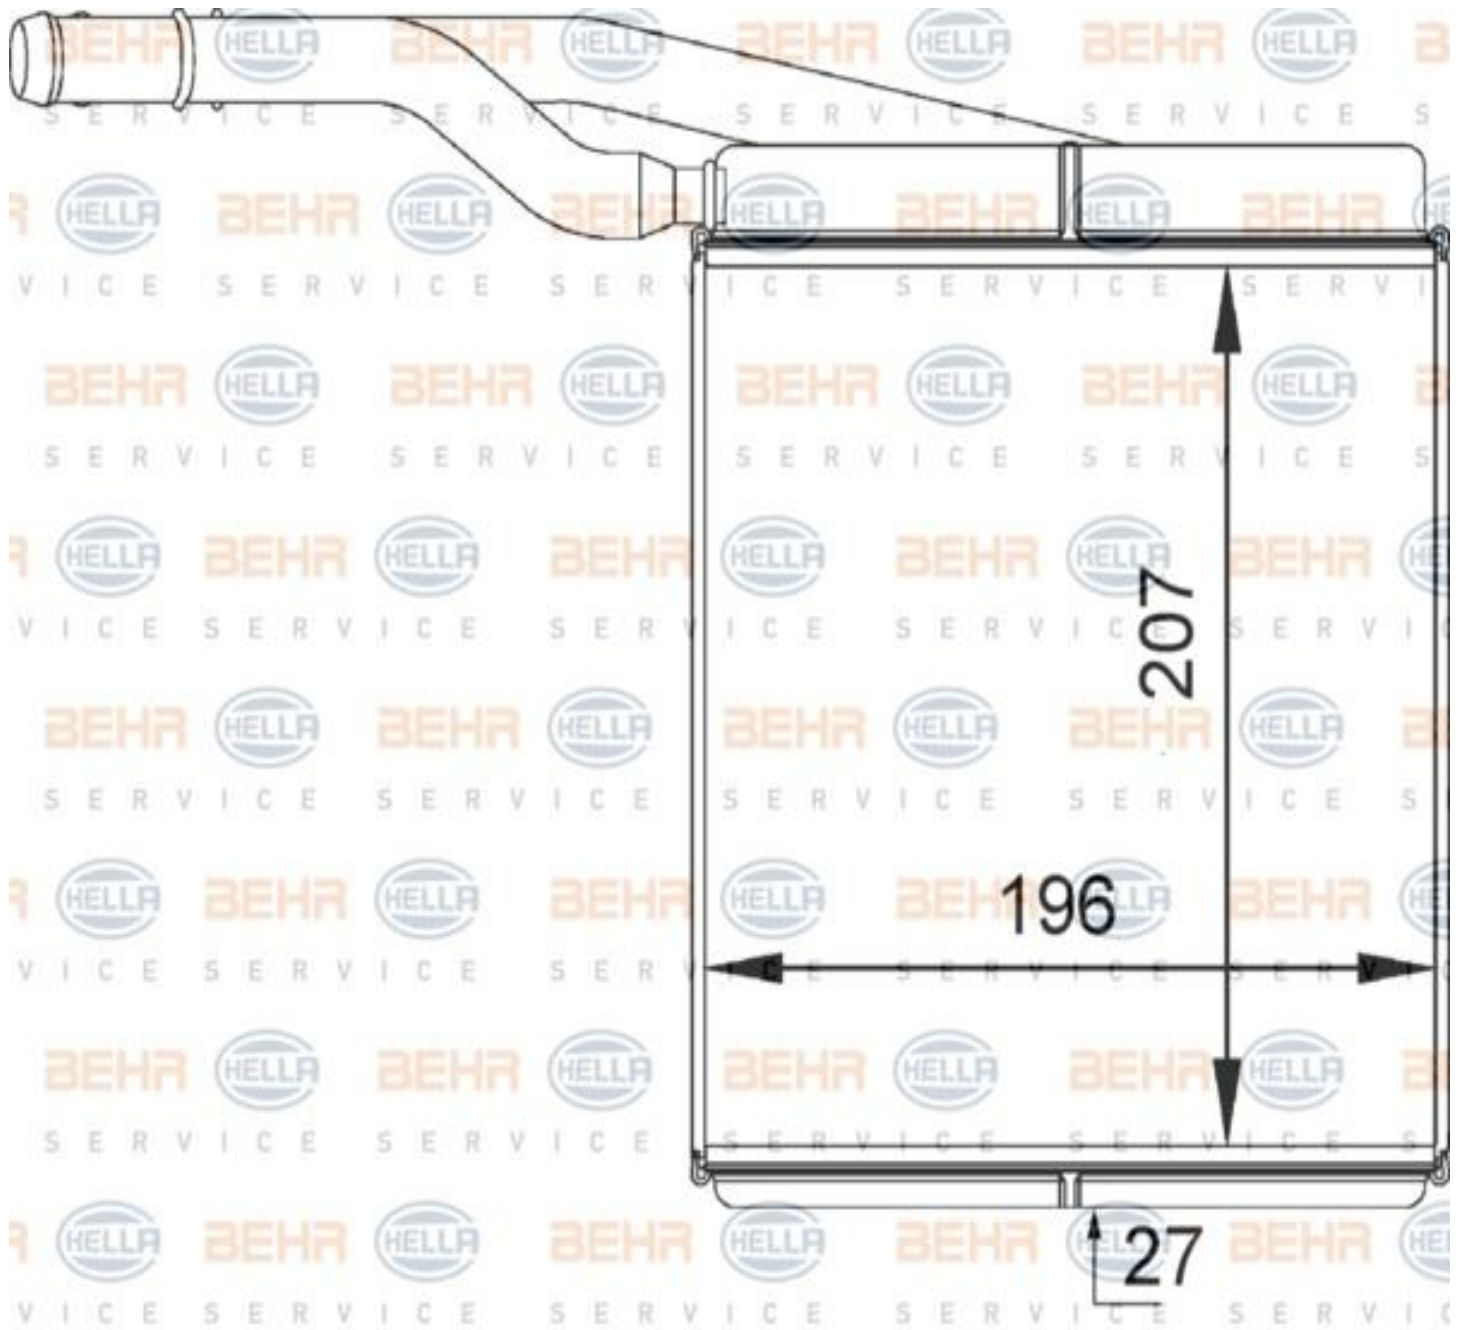

PREMIUM LINE